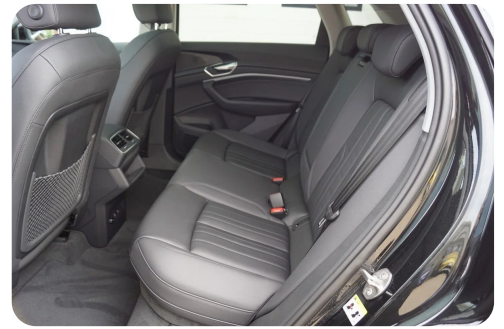

Billeder (22)

Se flere billeder på: hybrid.carskingo.dk/biler/audi-e-tron-advanced-quattro-hcasxoagqua