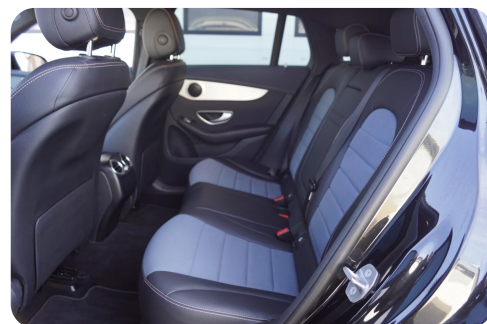

Billeder (24)

Se flere billeder på: hybrid.carskingo.dk/biler/mercedes-eqc400-electric-art-4matic-qqraw6az08z