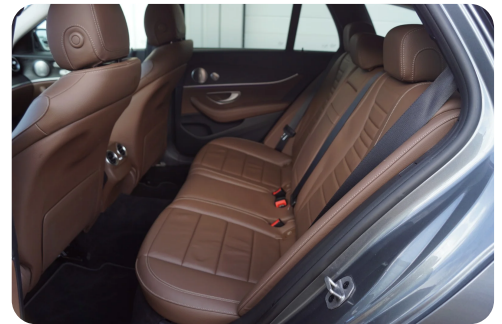

Billeder (24)

Se flere billeder på: hybrid.carskingo.dk/biler/mercedes-e300-de-advantage-stc-aut-8x0tuzwedx7