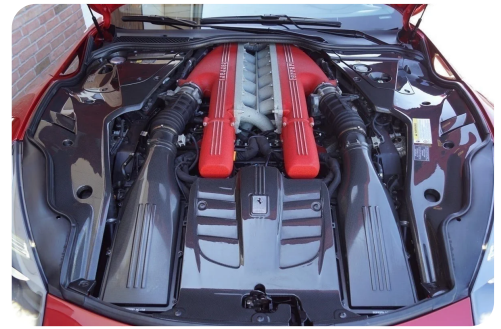

Billeder (20)

Se flere billeder på: hybrid.carskingo.dk/biler/ferrari-f12berlinetta--axkulvsx3a0