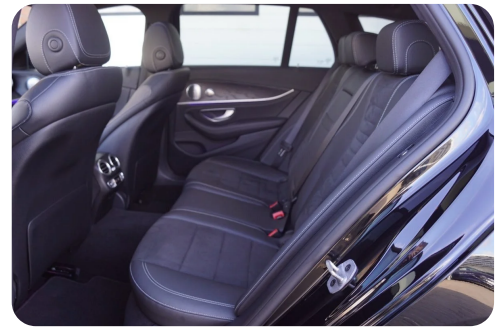

Mercedes E400 d

AMG Line stc. aut. 4Matic

Solgt

Billeder (24)

Se flere billeder på: hybrid.carskingo.dk/biler/mercedes-e400-d-amg-line-stc-aut-4matic-0mnbsbtgkte

Udstyrsliste (51)

A

ABS bremsesystem Adaptiv fartpilot Aftagelig anhængertræk Alufælge Android Auto Anhængertræk
Antispin Apple CarPlay Armlæn Auto nedblændelig bakspejl Automatgear Automatisk fjernlys
Automatisk lys

B

Bakkamera Blind vinkel detektion Bluetooth Buet lys

D

DAB radio Delvis lædersæder Digitalt cockpit Dæktryksystem

E

EI-indstillelige forsæder EI-klapbare sidespejle EI-ruder x4 EI-soltag Elektrisk bagagerum
Elektrisk parkeringsbremse