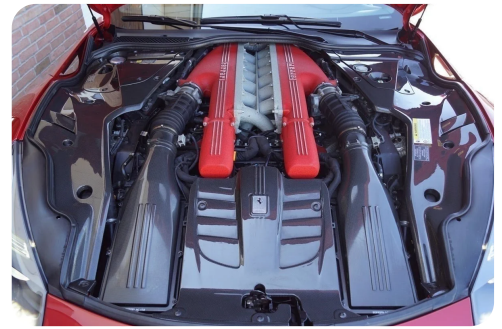

Billeder (18)

Se flere billeder på: hybrid.carskingo.dk/biler/ferrari-f12berlinetta--psisprrx8cv