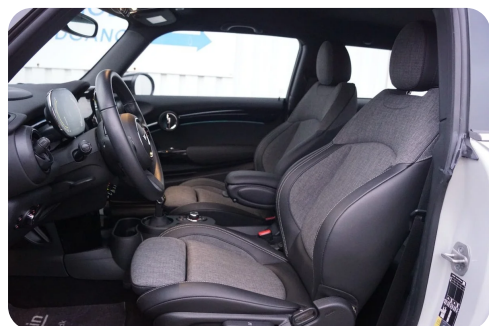

Billeder (18)

Se flere billeder på: hybrid.carskingo.dk/biler/mini-cooper-se-classic-trim-xzgs2dgijo