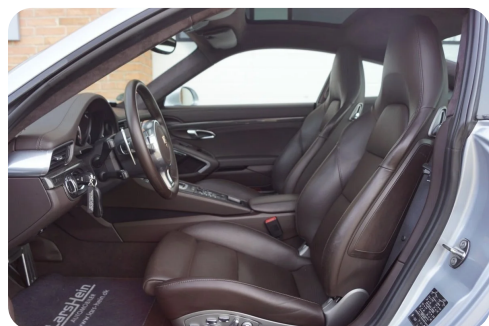

Porsche 911 Turbo S

Coupé PDK

Solgt

Billeder (18)

Se flere billeder på: hybrid.carskingo.dk/biler/porsche-911-turbo-s-coupe-pdk-gebu1vrqvr

Udstyrsliste (31)

A

ABS bremsler Adaptiv fartpilot Alufælge Antispin Auto nedblændelig bakspejl Automatgear